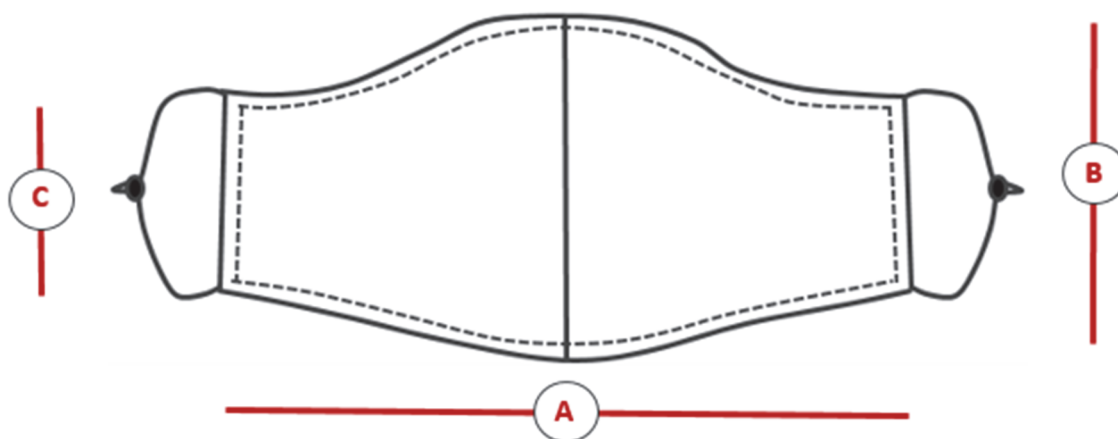

info@vetementsunimage.com

www.vetementsunimage.com

Quatre tailles sont offertes :

- Enfant (KIDS) correspond aux enfants d'âge préscolaire et primaire;
- Junior (JR) correspond normalement à des élèves de 1^{re} et 2^e secondaire;
- Normale (S/M) correspond normalement à un visage adulte;
- Large (L) correspond à un visage très large et très rond ou à une personne avec une grosse barbe.

	A	B	C
KIDS	8	5	2 1/2
JR	9	5 5/8	2 1/2
S/M	9 1/2	5 5/8	3
L	10	6 1/4	3 1/2

Masque UNIMAGE

Masque en deux épaisseurs: tissu en cot/poly/spandex avec une doublure en bambou/spandex antibactérien.

Ajustable aux oreilles à l'aide d'un arrêt cordon lié à une bande d'élasthanne. Ouverture à la doublure interne pour la possibilité de rajouter un filtre.