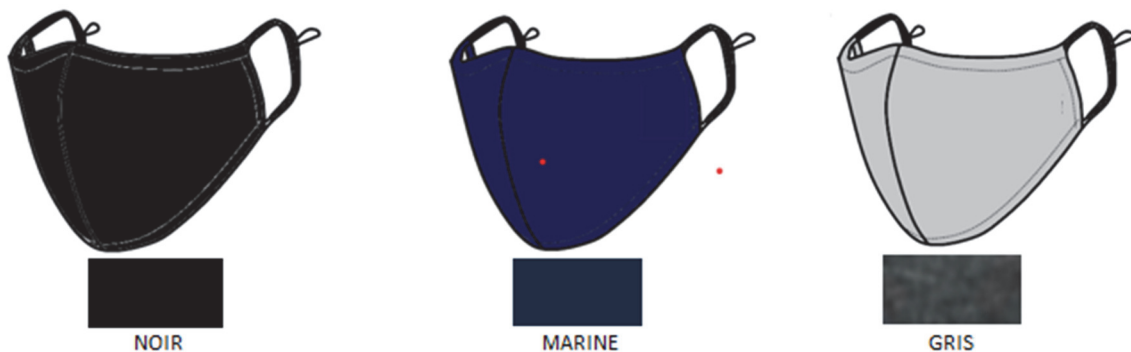

Quatre tailles sont offertes :

- Enfant (KIDS) correspond aux enfants d'âge préscolaire et primaire;
- Junior (JR) correspond normalement à des élèves de 1re et 2e secondaire;
- Normale (S/M) correspond normalement à un visage adulte;
- Large (L) correspond à un visage très large et très rond ou à une personne avec une grosse barbe.

	A	B	C
KIDS	8	5	2 1/2
JR	9	5 5/8	2 1/2
S/M	9 1/2	5 5/8	3
L	10	6 1/4	3 1/2